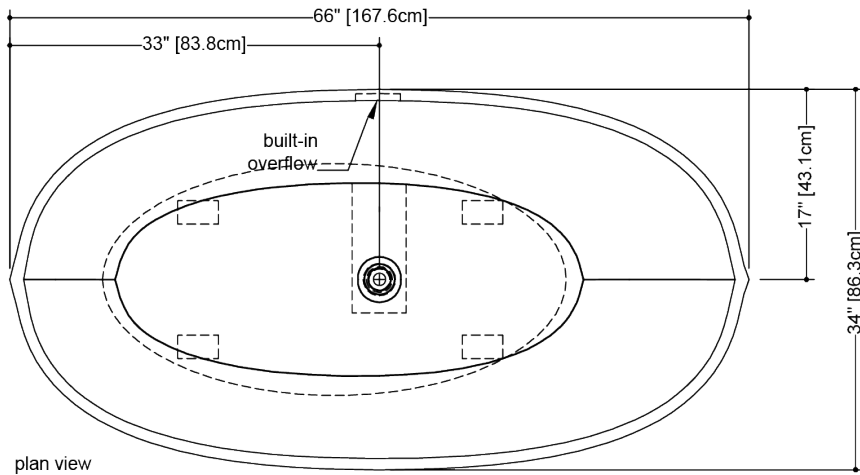

Baignoires

BBE 01

COLLECTION BE

Design Patrick Messier

CARACTÉRISTIQUES

Fait à la main à Montréal
 Dossiers asymétriques: position assise ou inclinée
 Trop-plein intégré
 Drain de type pop up
 Connection de drain Plug & Bathe pour une installation rapide
 Pont en bois fini wenge inclus

DÉTAILS TECHNIQUES

- **Largeur:** 34"
- **Longueur:** 66"
- **Hauteur:** 22"
- **Poids:** 177 lbs / 80 kg

WETSTYLE Plug & Bathe™ overflow and drain connection system includes:

- Soft-touch pop-up drain, for built-in overflow. Fits both 1-1/2" ABS drain waste and 1-1/2" tubular brass
- 1-1/2" ABS Direct vertical drain waste fitting (copper/brass option also available)
- 1-1/2" ABS 90° Elbow drain waste fitting (copper/brass option also available)

BBE01

WETSTYLE ne peut être tenu responsable d'éventuelles erreurs techniques et se réserve le droit d'apporter des modifications sans préavis. Mesure approximative. Le fabricant accepte un écart de 1/4" (6.35mm).