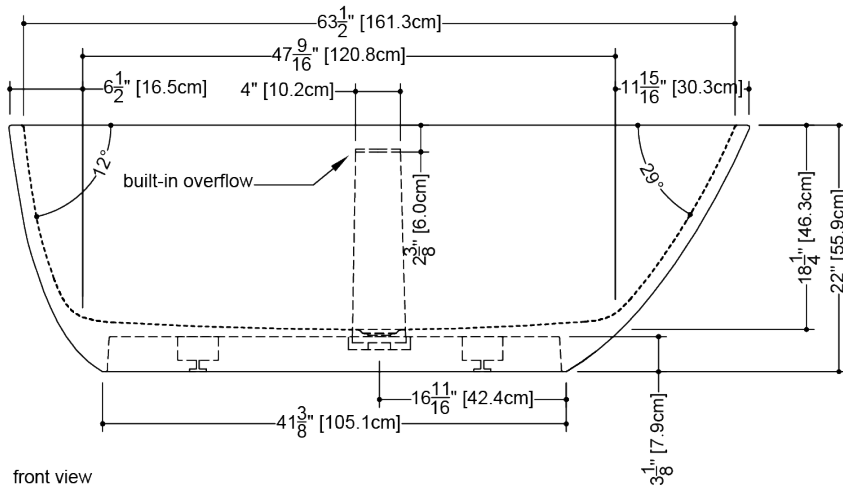

Baignoires

BBE 01

COLLECTION BE

Design Patrick Messier

CARACTÉRISTIQUES

Fait à la main à Montréal
 Dossiers asymétriques: position assise ou inclinée
 Trop-plein intégré
 Drain de type pop up
 Connection de drain Plug & Bathe pour une installation rapide
 Pont en bois fini wenge inclus

DÉTAILS TECHNIQUES

- **Largeur:** 34"
- **Longueur:** 66"
- **Hauteur:** 22"
- **Poids:** 177 lbs / 80 kg

WETSTYLE Plug & Bathe™ overflow and drain connection system includes:

- Soft-touch pop-up drain, for built-in overflow. Fits both 1-1/2" ABS drain waste and 1-1/2" tubular brass
- 1-1/2" ABS Direct vertical drain waste fitting (copper/brass option also available)
- 1-1/2" ABS 90° Elbow drain waste fitting (copper/brass option also available)

BBE01

WETSTYLE ne peut être tenu responsable d'éventuelles erreurs techniques et se réserve le droit d'apporter des modifications sans préavis. Mesure approximative. Le fabricant accepte un écart de 1/4" (6.35mm).