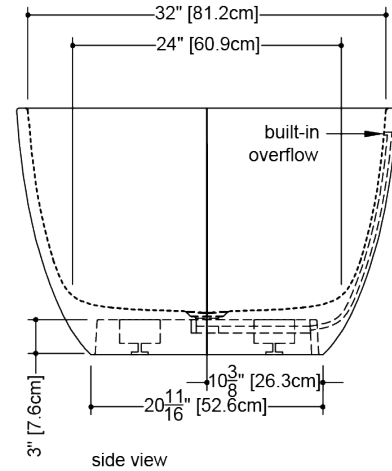

Baignoires

BBE 01

COLLECTION BE

Design Patrick Messier

CARACTÉRISTIQUES

Fait à la main à Montréal
 Dossiers asymétriques: position assise ou inclinée
 Trop-plein intégré
 Drain de type pop up
 Connection de drain Plug & Bathe pour une installation rapide
 Pont en bois fini wenge inclus

DÉTAILS TECHNIQUES

- **Largeur:** 34"
- **Longueur:** 66"
- **Hauteur:** 22"
- **Poids:** 177 lbs / 80 kg

WETSTYLE Plug & Bathe™ overflow and drain connection system includes:

- Soft-touch pop-up drain, for built-in overflow. Fits both 1-1/2" ABS drain waste and 1-1/2" tubular brass
- 1-1/2" ABS Direct vertical drain waste fitting (copper/brass option also available)
- 1-1/2" ABS 90° Elbow drain waste fitting (copper/brass option also available)

BBE01

WETSTYLE ne peut être tenu responsable d'éventuelles erreurs techniques et se réserve le droit d'apporter des modifications sans préavis. Mesure approximative. Le fabricant accepte un écart de 1/4" (6.35mm).