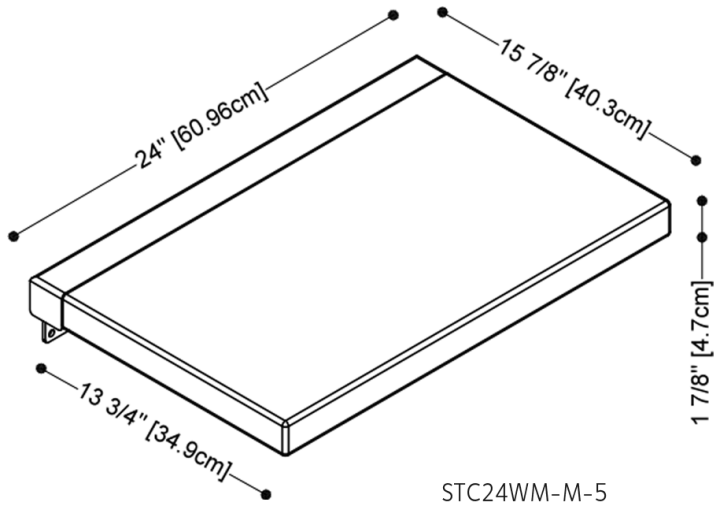

Pour douches

SIÈGE CUBE 24 PO

COMPLÉMENTS

Design Wetstyle Design Lab

CARACTÉRISTIQUES

Conforme aux normes ADA
Résistant à l'eau
Siège fait de mousse polyuréthane
Base faite d'acier inoxydable
Weight rating: up to 400 lb/180 kg
Fabriqué en Italie

DÉTAILS TECHNIQUES

- **Longueur:** 24"

side view, open

side view, closed

WETSTYLE ne peut être tenu responsable d'éventuelles erreurs techniques et se réserve le droit d'apporter des modifications sans préavis. Mesure approximative. Le fabricant accepte un écart de 1/4" (6.35mm).

OPTIONS

Modèle

- Siège de douche mural Cube - 24" de large

Couleur

- Blanc (#5)
- Gris (#6)

Couleur Acier Inoxidable

- Miroir (#M)

NOTES