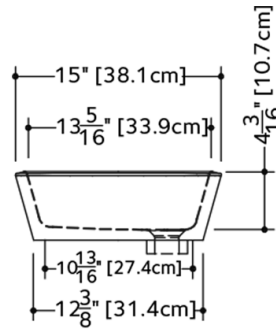

Finition du trop-plein: chrome poli, nickel brossé, noir mat, laiton brossé ou sans garniture métallique

DÉTAILS TECHNIQUES

- **Largeur:** 15"
- **Longueur:** 21"
- **Hauteur:** 5"
- **Poids:** 12 lbs / 5 kg

plan view

front view

side view

VCR 821A

WETSTYLE ne peut être tenu responsable d'éventuelles erreurs techniques et se réserve le droit d'apporter des modifications sans préavis. Mesure approximative. Le fabricant accepte un écart de 1/4" (6.35mm).