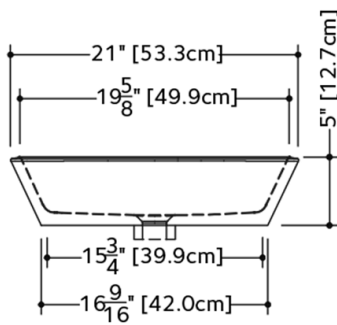

Finition du trop-plein: chrome poli, nickel brossé, noir mat, laiton brossé ou sans garniture métallique

DÉTAILS TECHNIQUES

- **Largeur:** 15"
- **Longueur:** 21"
- **Hauteur:** 5"
- **Poids:** 12 lbs / 5 kg

plan view

front view

side view

VCR 821A

WETSTYLE ne peut être tenu responsable d'éventuelles erreurs techniques et se réserve le droit d'apporter des modifications sans préavis. Mesure approximative. Le fabricant accepte un écart de 1/4" (6.35mm).