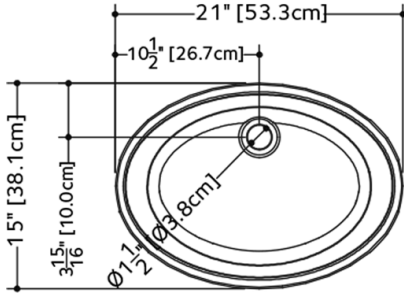

Vasques

VCR 821A

COLLECTION COUTURE

Design Patrick Messier

CARACTÉRISTIQUES

Fait à la main à Montréal

Type d'installation: sur comptoir

Disponible avec ou sans trop-plein

Finition du trop-plein: chrome poli, nickel brossé, noir mat, laiton brossé ou sans garniture métallique

DÉTAILS TECHNIQUES

- **Largeur:** 15"
- **Longueur:** 21"
- **Hauteur:** 5"
- **Poids:** 12 lbs / 5 kg

plan view

front view

side view

VCR 821A

WETSTYLE ne peut être tenu responsable d'éventuelles erreurs techniques et se réserve le droit d'apporter des modifications sans préavis. Mesure approximative. Le fabricant accepte un écart de 1/4" (6.35mm).